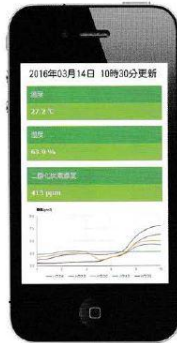

あぐりセンスを使えば、
複数圃場も手軽に増設。

ハウス環境の「見える化」を実現します！

温度 / 湿度 / CO2濃度センサー標準搭載、親機 / 子機連携

を測定し通信する装置と、測定データをクラウドサーバ上に蓄積・管理するアプリケーションで構成するシステムです。データは鍵つけし Internet 上に伝送する安価なインフラとセキュアな閉域網インフラの2種類をご用意しています。

ハウス内の環境は、日射や暖房機、排気扇などでどこも同じ環境ではありません。

そのため、ハウス内の環境を多点で採る、空間計測と分析が必要になります。

あぐりクラウドは、標準で温度、湿度、CO2濃度センサ、3G、920MHz 帯無線の親機機能を内蔵した装置と、クラウドサービスをプラットフォームで提供しています。

プラットフォーム『あぐりクラウド®』は、温湿度、CO2濃度などのさまざまな環境データ