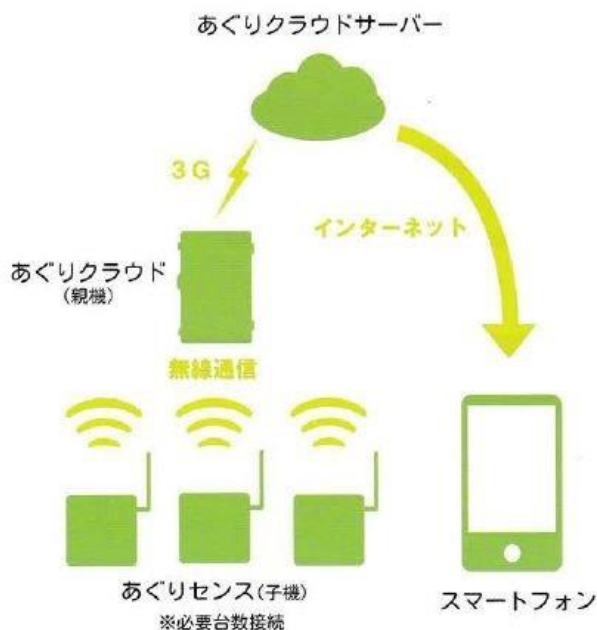

「こんな使い方が可能です！」

こんな設置時の悩み解決します

- 施設園芸では1棟につきセンサBOX 1台の運用が標準的

でも複数個センサBOXがあれば！

例) トマト栽培の場合

1. 成長点と果房付近の温度差
   - 保温カーテン上の温度
   - 土壌温度、培地温度
   - 屋外の気温・湿度
2. などなど

上記がわかるだけで対策、必ず収量に影響します！

ご利用イメージ

料金プラン

詳細は下記にお問い合わせください。

- ☒ 温度・湿度・CO2を計測したい
- ☒ 飽差、露点を監視したい
- ☒ センサー閾値を設定してアラート検知したい
- ☒ ランニングコストを抑え複数圃場で運用したい

お申し込み・お問い合わせ

software@j-world.co.jp

<http://agricloud.j-world.co.jp>